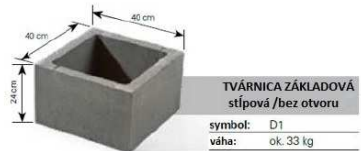

# Plotový systém -štiepané tvarovky/10cm (so systémom základov)

Poznámka: je potrebné lepenie všetkých spojov tvaroviek do celku pomocou lepidla vhodného na lepenie betónových povrchov - informácie u predajcu