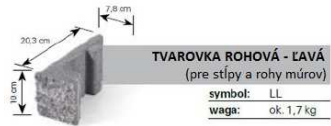

# Plotový systém -štiepané tvarovky/10cm (so systémom základov)

Poznámka: je potrebné lepenie všetkých spojov tvaroviek do celku pomocou lepidla vhodného na lepenie betónových povrchov - informácie u predajcu