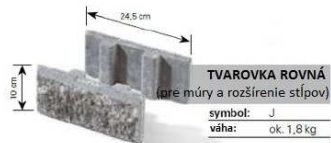

# Plotový systém -štiepané tvarovky/10cm (so systémom základov)

Poznámka: je potrebné lepenie všetkých spojov tvaroviek do celku pomocou lepidla vhodného na lepenie betónových povrchov - informácie u predajcu