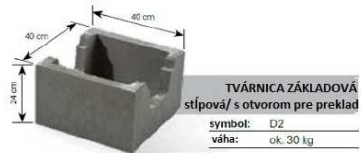

# Plotový systém -štiepané tvarovky/10cm (so systémom základov)

Poznámka: je potrebné lepenie všetkých spojov tvaroviek do celku pomocou lepidla vhodného na lepenie betónových povrchov - informácie u predajcu