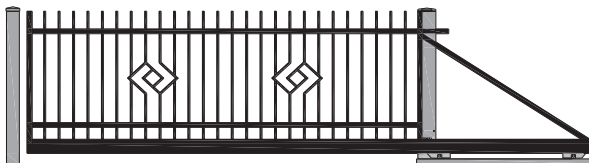

H [mm]
1000
1200
1400
1600

L=3250	L=3500	L=3750	L=4000	L=4250	L=4500
2222	2225	2229	2256	2339	2423
2270	2354	2410	2467	2523	2580
2312	2398	2459	2518	2584	2637
2357	2446	2508	2572	2635	2698

BRÁNKA JEDNOKRÍDLOVÁ SMARAGD

Výška
H [mm]
1000
1200
1400
1600

Branka so stĺpikmi	Branka s kotvami
L=1190	L=1190
407	342
416	342
434	349
451	357

Hrot P1

Hrot P0

Elektrodoraz príplatok

75,00 €

Uvedené ceny platia aj pre brány so stĺpikmi na pätkách

V prípade bránky s kotvami pántov M16 sú tieto kotvy (2ks) v cene bránky

Štandardné farby: Modern Brown, Antracit, RAL6005, RAL9005, RAL8017, RAL7016, RAL7030, RAL7024